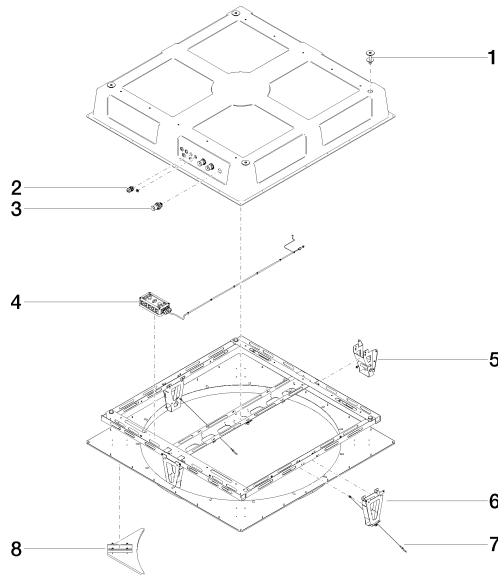

AQUAMOON Boîtier à encastrer au plafond -

35 620 970 90

- corps à encastrer
- Panneau de pluie avec 3 types de jets différents
- AQUACIRCLE RAIN : rideau de pluie circulaire, débit max. 12 l/min (à 3 bar)
- TEMPEST RAIN : pluie naturelle, débit max. 10 l/min (à 3 bar)
- QUEEN'S COLLAR CASCADE : jet arrondi, débit max. 24 l/min (à 3 bar)
- Boîtier à encastrer au plafond
1 356 x 1 356 x 290 mm
- Diamètre d'ouverture 1 252 mm
- Structure de plafond ayant une capacité de charge suffisante pour la fixation permanente de l'appareil (poids : 57,5 kg / 127 lbs. (US)). Pour fixer le module de plafond, des goujons filetés M8 (résistance minimale : 2 000 N) sont nécessaires

AQUAMOON Boîtier à encastrer au plafond -

35 620 970 90

Certificats

LGA_29446.

AQUAMOON Boîtier à encastrer au plafond -

35 620 970 90

Liste des pièces de rechange

N°	Article Numéro	Désignation	Fréquence de montage	Délai de livraison
1	04 24 03 239 02 90	set de fixation	4	2
2	90 10 01 089 00 90	accessoires	1	2
3	90 24 03 285 00 90	raccord	3	2
4	90 10 01 192 00 90	accessoires électriques	1	2
5	90 17 20 205 00 90	patte de fixation	1	2
6	90 17 20 209 00 90	patte de fixation	1	2
7	90 21 50 007 00 90	accessoires	2	2
8	90 17 20 215 00 90	butée	4	2