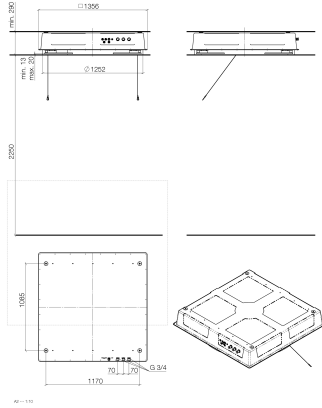

AQUAMOON Boîtier à encastrer au plafond -

35 620 970 90

- corps à encastrer
- Panneau de pluie avec 3 types de jets différents
- AQUACIRCLE RAIN : rideau de pluie circulaire, débit max. 12 l/min (à 3 bar)
- TEMPEST RAIN : pluie naturelle, débit max. 10 l/min (à 3 bar)
- QUEEN'S COLLAR CASCADE : jet arrondi, débit max. 24 l/min (à 3 bar)
- Boîtier à encastrer au plafond
1 356 x 1 356 x 290 mm
- Diamètre d'ouverture 1 252 mm
- Structure de plafond ayant une capacité de charge suffisante pour la fixation permanente de l'appareil (poids : 57,5 kg / 127 lbs. (US)). Pour fixer le module de plafond, des goujons filetés M8 (résistance minimale : 2 000 N) sont nécessaires

AQUAMOON Boîtier à encastrer au plafond -

35 620 970 90

Certificats

LGA_29446.

AQUAMOON Boîtier à encastrer au plafond -

35 620 970 90

Liste des pièces de rechange

N°	Article Numéro	Désignation	Fréquence de montage	Délai de livraison
1	04 24 03 239 02 90	set de fixation	4	2
2	90 10 01 089 00 90	accessoires	1	2
3	90 24 03 285 00 90	raccord	3	2
4	90 10 01 192 00 90	accessoires électriques	1	2
5	90 17 20 205 00 90	patte de fixation	1	2
6	90 17 20 209 00 90	patte de fixation	1	2
7	90 21 50 007 00 90	accessoires	2	2
8	90 17 20 215 00 90	butée	4	2